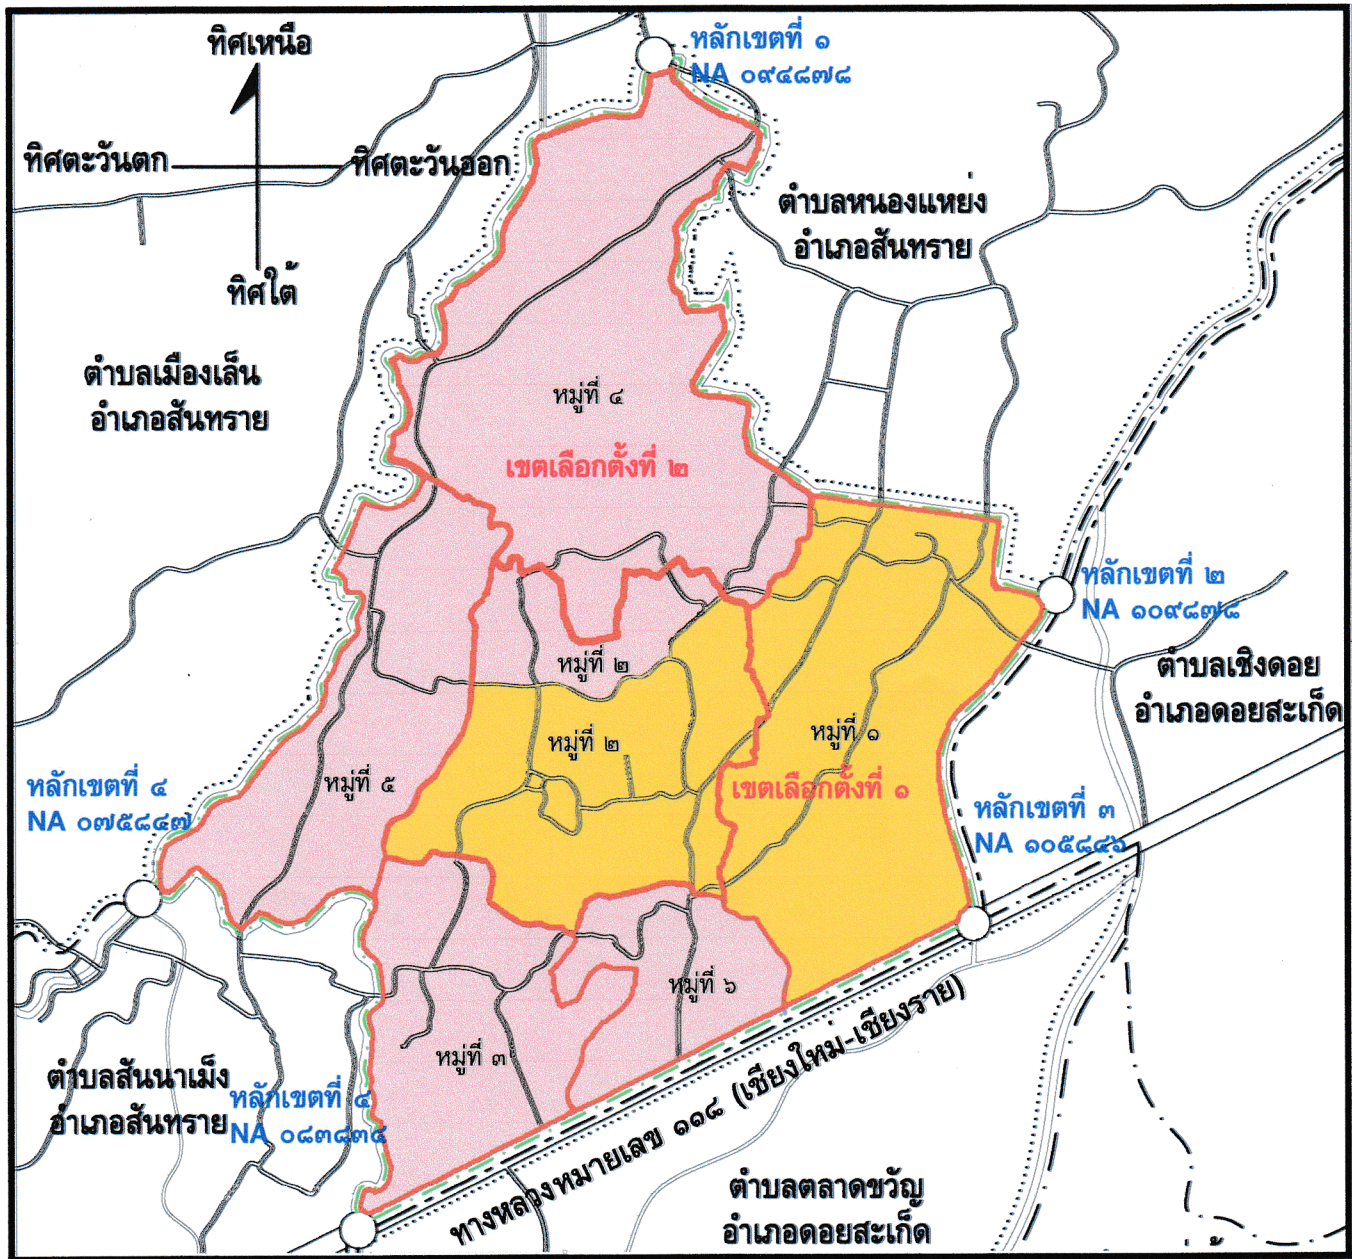

เขตเลือกตั้งที่	จำนวนสมาชิก	ท้องที่ที่ประกอบเป็นเขตเลือกตั้ง
๑	๖	หมู่ที่ ๑ หมู่ที่ ๔ และหมู่ที่ ๕
๒	๖	หมู่ที่ ๒ หมู่ที่ ๓ และหมู่ที่ ๖

๒. เทศบาลตำบลสันป่าเปา อำเภอสันทราย รูปแบบที่ ๒

เขตเลือกตั้งที่	จำนวนสมาชิก	ท้องที่ที่ประกอบเป็นเขตเลือกตั้ง
๑	๖	หมู่ที่ ๑ และหมู่ที่ ๒ (ยกเว้น บริเวณคันทิศเหนือของถนนสายหลักภายในหมู่บ้านป่าก้างตลอดแนว)
๒	๖	หมู่ที่ ๒ (เฉพาะ บริเวณคันทิศเหนือของถนนสายหลักภายในหมู่บ้านป่าก้างตลอดแนว) หมู่ที่ ๓ หมู่ที่ ๔ หมู่ที่ ๕ และหมู่ที่ ๖

(นายเกรียงไกร ทานดอกไม้)

ผู้อำนวยการการเลือกตั้งประจำจังหวัดเชียงใหม่

แผนที่การแบ่งเขตเลือกตั้งสมาชิกสภาเทศบาลตำบลสันป่าเปา
อำเภอสันทราย จังหวัดเชียงใหม่
รูปแบบที่ ๑

มาตราส่วน ๑ : ๕๐,๐๐๐

เครื่องหมาย

- เขตเทศบาลตำบลสันป่าเปา
- เขตอำเภอ เขตกิ่งอำเภอ
- เขตตำบล
- เส้นแบ่งเขตหมู่บ้าน
- ทางหลวง ถนน ซอย
- แม่น้ำ คลอง ห้วย

เขตเลือกตั้งที่ ๑

เขตเลือกตั้งที่ ๒

แผนที่การแบ่งเขตเลือกตั้งสมาชิกสภาเทศบาลตำบลสันป่าเปา
อำเภอสันทราย จังหวัดเชียงใหม่
รูปแบบที่ ๒

มาตราส่วน ๑ : ๕๐,๐๐๐

เครื่องหมาย

- เขตเทศบาลตำบลสันป่าเปา
- เขตอำเภอ เขตกิ่งอำเภอ
- เขตตำบล
- เส้นแบ่งเขตหมู่บ้าน
- ทางหลวง ถนน รอย
- แม่น้ำ คลอง ห้วย

- เขตเลือกตั้งที่ ๑
- เขตเลือกตั้งที่ ๒

แผนที่การแบ่งเขตเลือกตั้งสมาชิกสภาเทศบาลตำบลสันป่าเปา
อำเภอสันทราย จังหวัดเชียงใหม่
รูปแบบที่ ๓

มาตราส่วน ๑ : ๕๐,๐๐๐

เครื่องหมาย

- เขตเทศบาลตำบลสันป่าเปา
- เขตอำเภอ เขตกิ่งอำเภอ
- เขตตำบล
- เส้นแบ่งเขตหมู่บ้าน
- ทางหลวง ถนน ซอย
- แม่น้ำ คลอง ห้วย