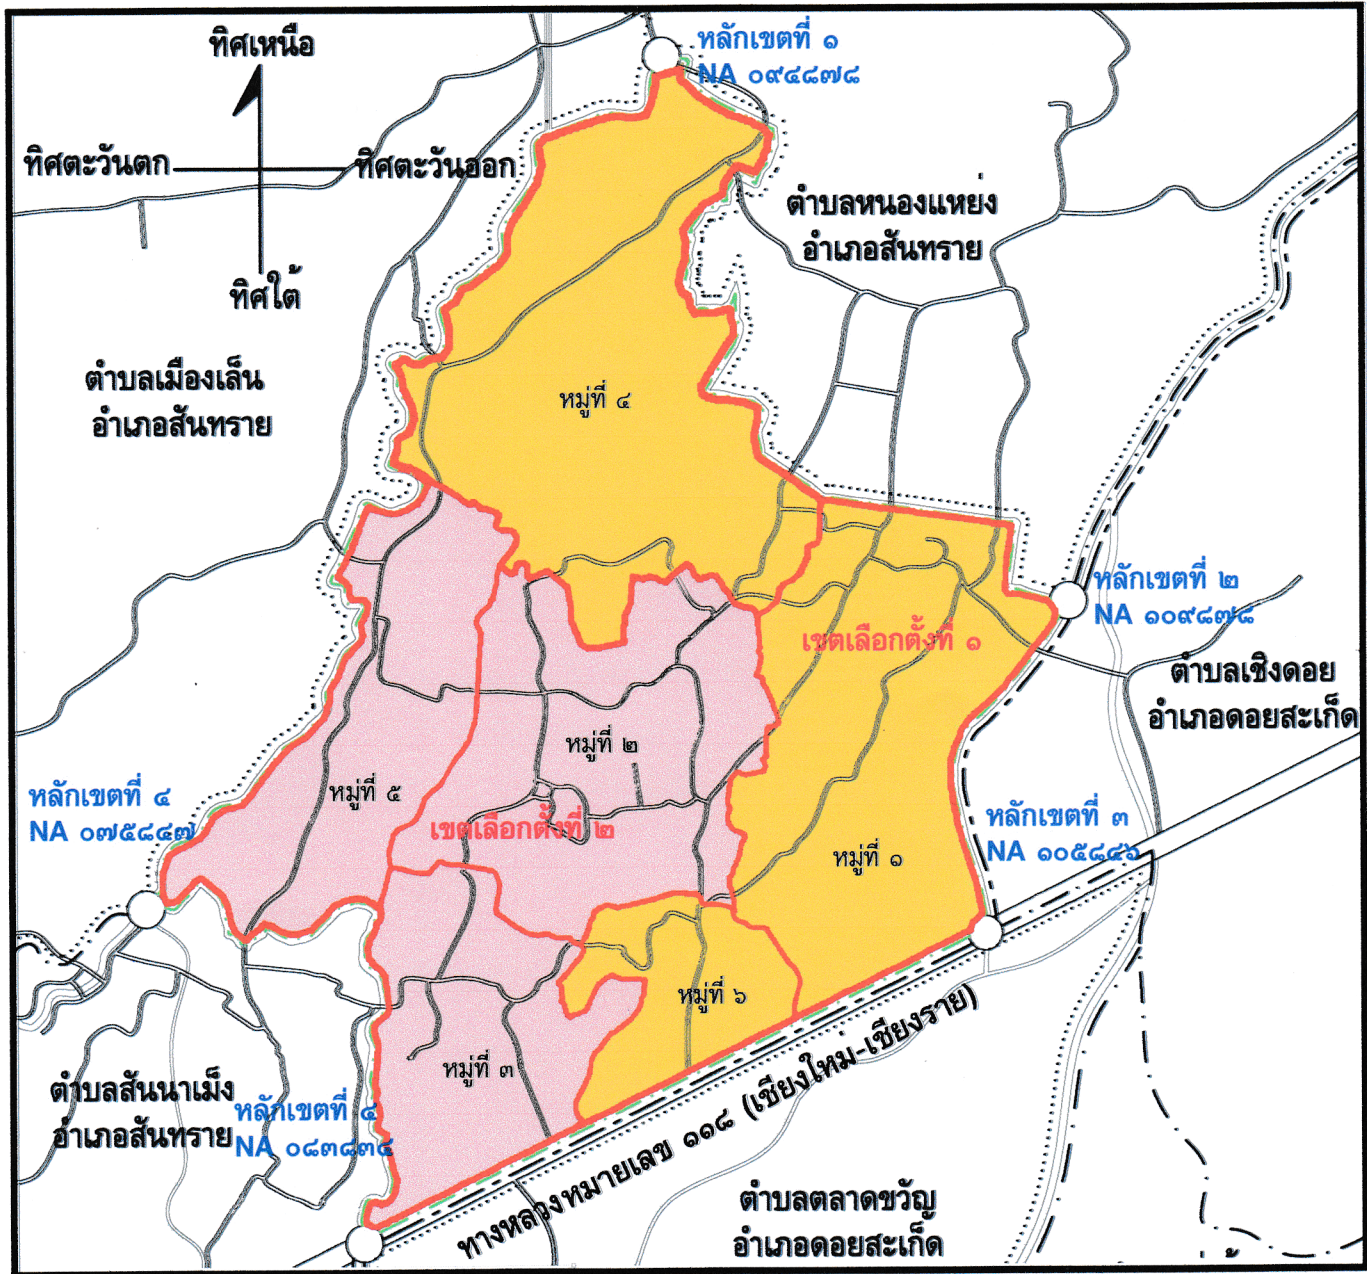

เขตเลือกตั้งที่	จำนวนสมาชิก	ท้องที่ที่ประกอบเป็นเขตเลือกตั้ง
๑	๖	หมู่ที่ ๑ หมู่ที่ ๔ และหมู่ที่ ๕
๒	๖	หมู่ที่ ๒ หมู่ที่ ๓ และหมู่ที่ ๖

๒. เทศบาลตำบลสันป่าเปา อำเภอสันทราย รูปแบบที่ ๒

เขตเลือกตั้งที่	จำนวนสมาชิก	ท้องที่ที่ประกอบเป็นเขตเลือกตั้ง
๑	๖	หมู่ที่ ๑ และหมู่ที่ ๒ (ยกเว้น บริเวณคันทิศเหนือของถนนสายหลักภายในหมู่บ้านป่าก้างตลอดแนว)
๒	๖	หมู่ที่ ๒ (เฉพาะ บริเวณคันทิศเหนือของถนนสายหลักภายในหมู่บ้านป่าก้างตลอดแนว) หมู่ที่ ๓ หมู่ที่ ๔ หมู่ที่ ๕ และหมู่ที่ ๖

(นายเกรียงไกร ทานดอกไม้)

ผู้อำนวยการการเลือกตั้งประจำจังหวัดเชียงใหม่

แผนที่การแบ่งเขตเลือกตั้งสมาชิกสภาเทศบาลตำบลสันป่าเปา
อำเภอสันทราย จังหวัดเชียงใหม่
รูปแบบที่ ๑

มาตราส่วน ๑ : ๕๐,๐๐๐

เครื่องหมาย

- เขตเทศบาลตำบลสันป่าเปา
- เขตอำเภอ เขตกิ่งอำเภอ
- เขตตำบล
- เส้นแบ่งเขตหมู่บ้าน
- ทางหลวง ถนน ซอย
- แม่น้ำ คลอง ห้วย

เขตเลือกตั้งที่ ๑

เขตเลือกตั้งที่ ๒

แผนที่การแบ่งเขตเลือกตั้งสมาชิกสภาเทศบาลตำบลสันป่าเปา
อำเภอสันทราย จังหวัดเชียงใหม่
รูปแบบที่ ๒

มาตราส่วน ๑ : ๕๐,๐๐๐

เครื่องหมาย

- เขตเทศบาลตำบลสันป่าเปา
- เขตอำเภอ เขตกิ่งอำเภอ
- เขตตำบล
- เส้นแบ่งเขตหมู่บ้าน
- ทางหลวง ถนน รอย
- แม่น้ำ คลอง ห้วย

- เขตเลือกตั้งที่ ๑
- เขตเลือกตั้งที่ ๒

แผนที่การแบ่งเขตเลือกตั้งสมาชิกสภาเทศบาลตำบลสันป่าเปา
อำเภอสันทราย จังหวัดเชียงใหม่
รูปแบบที่ ๓

มาตราส่วน ๑ : ๕๐,๐๐๐

เครื่องหมาย

- เขตเทศบาลตำบลสันป่าเปา
- เขตอำเภอ เขตกิ่งอำเภอ
- เขตตำบล
- เส้นแบ่งเขตหมู่บ้าน
- ทางหลวง ถนน ซอย
- แม่น้ำ คลอง ห้วย