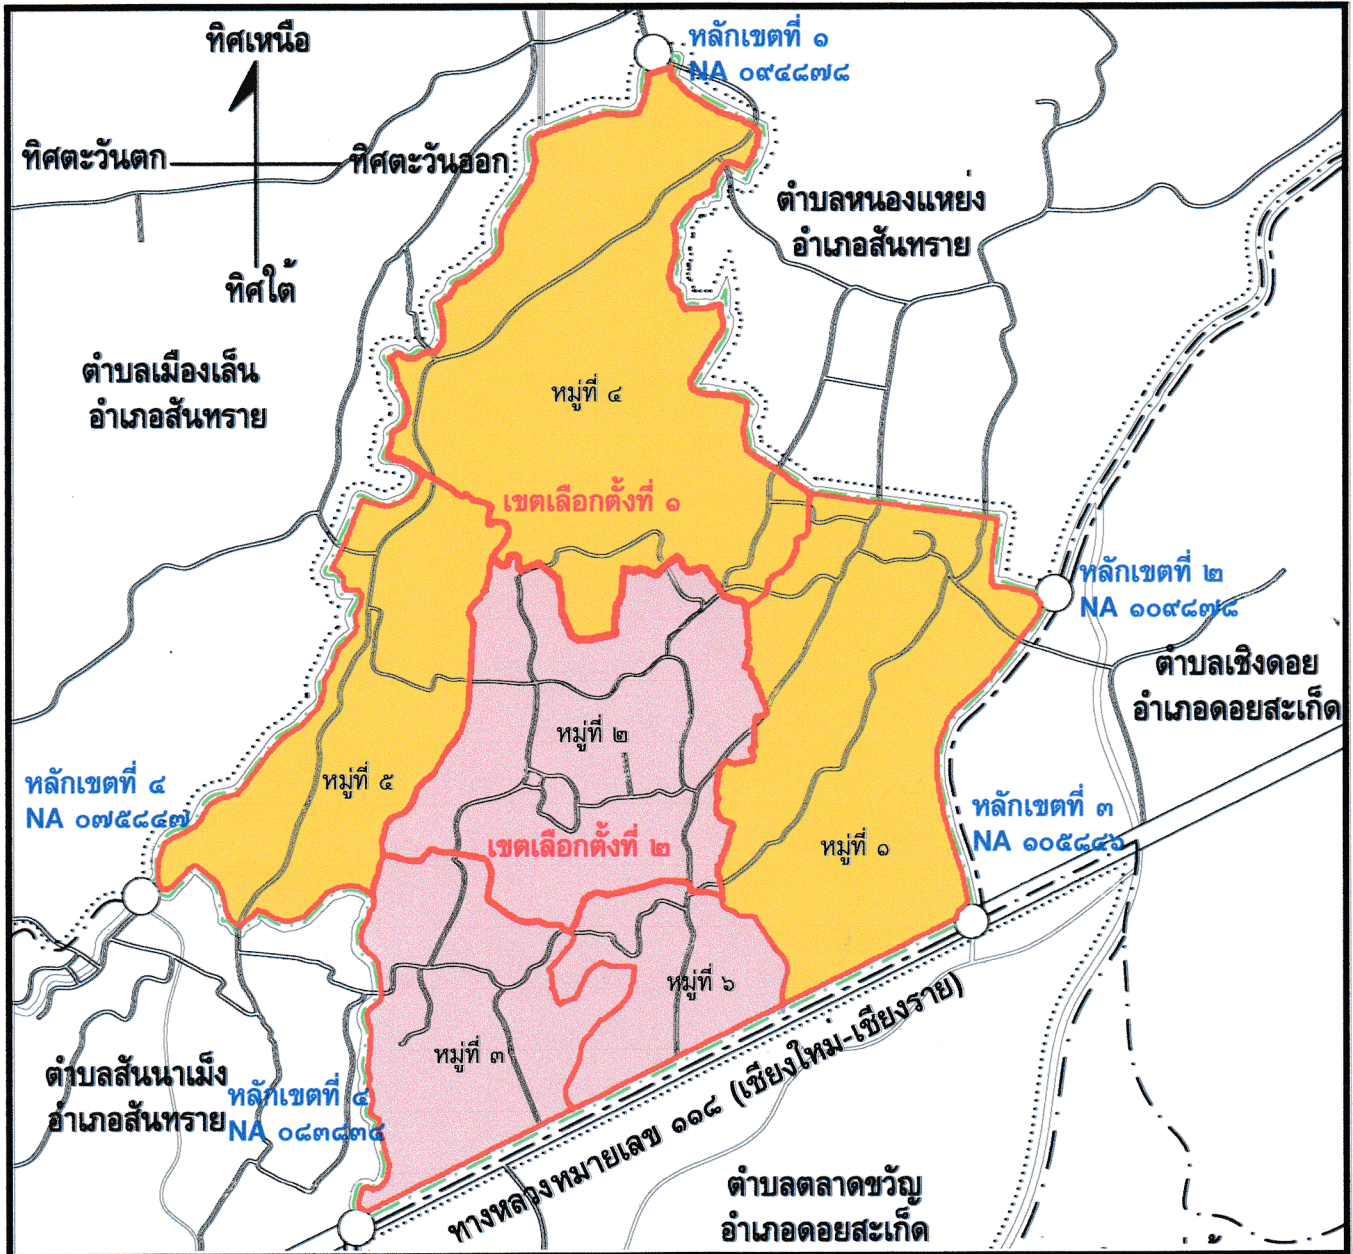

เขตเลือกตั้งที่	จำนวนสมาชิก	ท้องที่ที่ประกอบเป็นเขตเลือกตั้ง
๑	๖	หมู่ที่ ๑ หมู่ที่ ๔ และหมู่ที่ ๕
๒	๖	หมู่ที่ ๒ หมู่ที่ ๓ และหมู่ที่ ๖

๒. เทศบาลตำบลสันป่าเปา อำเภอสันทราย รูปแบบที่ ๒

เขตเลือกตั้งที่	จำนวนสมาชิก	ท้องที่ที่ประกอบเป็นเขตเลือกตั้ง
๑	๖	หมู่ที่ ๑ และหมู่ที่ ๒ (ยกเว้น บริเวณคันทิศเหนือของถนนสายหลักภายในหมู่บ้านป่าก้างตลอดแนว)
๒	๖	หมู่ที่ ๒ (เฉพาะ บริเวณคันทิศเหนือของถนนสายหลักภายในหมู่บ้านป่าก้างตลอดแนว) หมู่ที่ ๓ หมู่ที่ ๔ หมู่ที่ ๕ และหมู่ที่ ๖

๓. เทศบาลตำบลสันป่าเปา อำเภอสันทราย รูปแบบที่ ๓

เขตเลือกตั้งที่	จำนวนสมาชิก	ท้องที่ที่ประกอบเป็นเขตเลือกตั้ง
๑	๖	หมู่ที่ ๑ หมู่ที่ ๔ และหมู่ที่ ๖
๒	๖	หมู่ที่ ๒ หมู่ที่ ๓ และหมู่ที่ ๕

ประกาศ ณ วันที่ ๙ เดือน มีนาคม พ.ศ. ๒๕๖๓

(นายเกรียงไกร ทานดอกไม้)

ผู้อำนวยการการเลือกตั้งประจำจังหวัดเชียงใหม่

แผนที่การแบ่งเขตเลือกตั้งสมาชิกสภาเทศบาลตำบลสันป่าเปา
อำเภอสันทราย จังหวัดเชียงใหม่
รูปแบบที่ ๑

มาตราส่วน ๑ : ๕๐,๐๐๐

เครื่องหมาย

- เขตเทศบาลตำบลสันป่าเปา
- เขตอำเภอ เขตกิ่งอำเภอ
- เขตตำบล
- เส้นแบ่งเขตหมู่บ้าน
- ทางหลวง ถนน ซอย
- แม่น้ำ คลอง ห้วย

เขตเลือกตั้งที่ ๑

เขตเลือกตั้งที่ ๒

แผนที่การแบ่งเขตเลือกตั้งสมาชิกสภาเทศบาลตำบลสันป่าเปา
อำเภอสันทราย จังหวัดเชียงใหม่
รูปแบบที่ ๒

มาตราส่วน ๑ : ๕๐,๐๐๐

เครื่องหมาย

- เขตเทศบาลตำบลสันป่าเปา
- เขตอำเภอ เขตกิ่งอำเภอ
- เขตตำบล
- เส้นแบ่งเขตหมู่บ้าน
- ทางหลวง ถนน รอย
- แม่น้ำ คลอง ห้วย